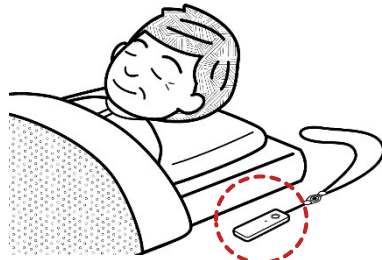

# 生活習慣の中で気軽に、気楽に見守りできる、 新しいスタイルのご提案です！

14日間  
無料お試し

全国  
エリア

## 携帯型 ケンコウボタンPY

- 特徴 一つのボタンの短押しで定期メール、長押しで緊急メール送信2か所（標準）
- 電源 単4電池 2本
- サービス 全国エリア

いつでも  
手の届く場所に

シンプルな長短2つの  
ストラップ付（選択）

携帯できる