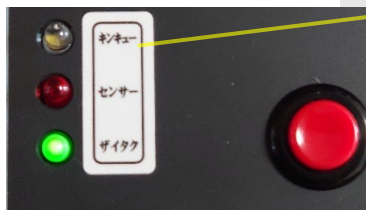

## 携帯型 ケンコウボタンPY

- 特徴 一つのボタンの短押しで定期メール、長押しで緊急メール送信2か所（標準）
- 電源 単4電池 2本
- サービス 全国エリア

いつでも  
手の届く場所に

シンプルな長短2つの  
ストラップ付（選択）

携帯できる

## 据置型 ケンコウボタンHY※

- 特徴
  - ・メール送信先：2か所（標準）、3か所目はオプション
  - ・定期メール：ボタンの短押し
  - ・緊急メール：ボタンの長押し
  - ・自動緊急メール：9時間生活反応が無い/室温が31℃以上
  - ・緊急メール時、フラッシュライト（オプション）の連続点滅

※横浜市の「セーフティネット住宅見守りサービス事業者登録」商品

- 電源 家庭用電源
- 設置工事 不要
- サービス 全国エリア