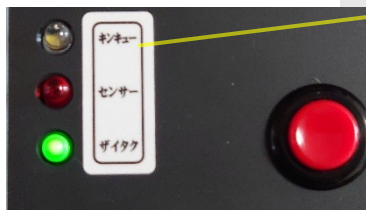

生活習慣の中で気軽に、気楽に見守りできる、 新しいスタイルのご提案です！

7日間
無料お試し

全国
エリア

携帯型 ケンコウボタンPY

- 特徴 一つのボタンの短押しで定期メール、長押しで緊急メール送信2か所（標準）
- 電源 単4電池 2本
- サービス 全国エリア

いつでも
手の届く場所に

シンプルな長短2つの
ストラップ付（選択）

携帯できる

据置型 ケンコウボタンHY※

- 特徴
 - ・メール送信先：2か所（標準）、3か所目はオプション
 - ・定期メール：ボタンの短押し
 - ・緊急メール：ボタンの長押し
 - ・自動緊急メール：9時間生活反応が無い/室温が31℃以上
 - ・緊急メール時、フラッシュライト（オプション）の連続点滅

※横浜市の「セーフティネット住宅見守りサービス事業者登録」商品

- 電源 家庭用電源
- 設置工事 不要
- サービス 全国エリア