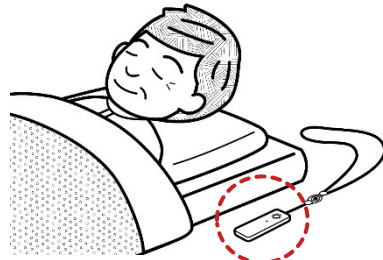

生活習慣の中で気軽に、気楽に見守りできる、 新しいスタイルのご提案です！

7日間
無料お試し

全国
エリア

携帯型 ケンコウボタンPY

- 特徴 一つのボタンの短押しで定期メール、長押しで緊急メール送信2か所（標準）
- 電源 単4電池 2本
- サービス 全国エリア

いつでも
手の届く場所に

シンプルな長短2つの
ストラップ付（選択）

携帯できる

据置型 ケンコウボタンHY※

- 特徴
 - ・メール送信先：2か所（標準）、3か所目はオプション
 - ・定期メール：ボタンの短押し
 - ・緊急メール：ボタンの長押し
 - ・自動緊急メール：9時間生活反応が無い/室温が31℃以上
 - ・緊急メール時、フラッシュライト（オプション）の連続点滅

※横浜市の「セーフティネット住宅見守りサービス事業者登録」商品

- 電源 家庭用電源
- 設置工事 不要
- サービス 全国エリア